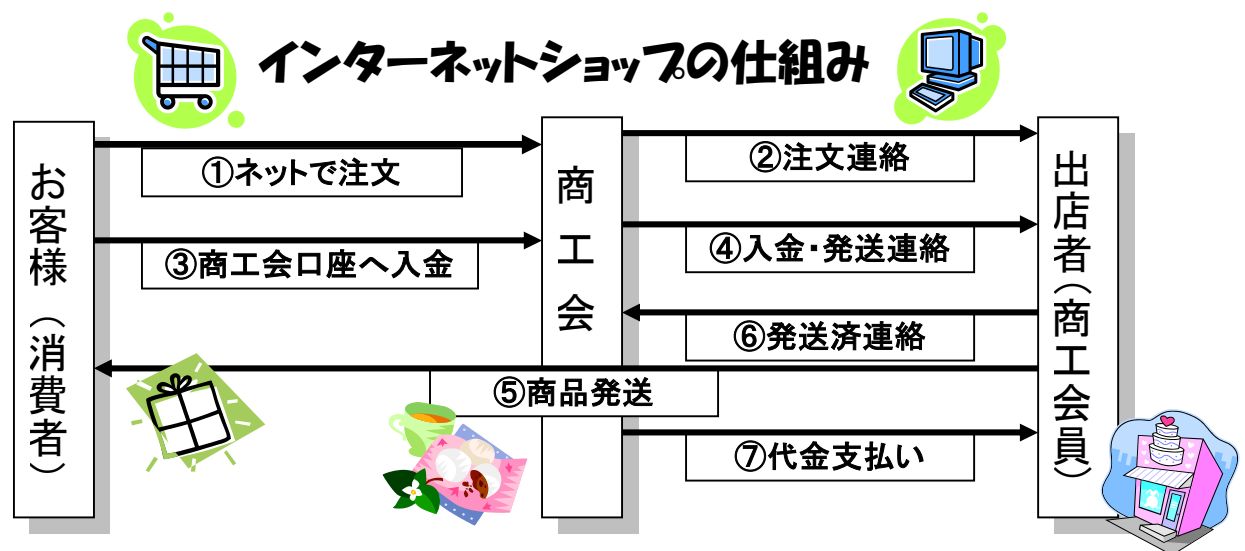

「横芝光町商工会インターネットショップ」出店者募集

平成20年6月に「横芝光町商工会インターネットショップ」がオープンしました。商工会のホームページを通じて、全国のお客様にこだわりの逸品を販売してみませんか！ 手続きは、簡単で、サイトも作成します！

販売手数料を値下げし、ご利用しやすくなりました！

商品とFAXがあれば出店できます！

パソコン操作は商工会が行います。

(※今回の募集は、生鮮品・加工食品・菓子等の地域産品になります。)

☆地域特産品としてふさわしくないものやネット販売に適さないもの等は対象外になります。

インターネットショップの出店手数料について

- ◇ 出店料 : 1店舗につき5,000円 (初回のみ)
(ショッピングページの作成料含む)
- ◇ 販売手数料 : 販売価格の5% (10%から値下げしました。)
- ◇ その他 : 振込手数料等の経費は出店者負担となります。

詳しくは、商工会 (担当: 鈴木) までお問合せください。